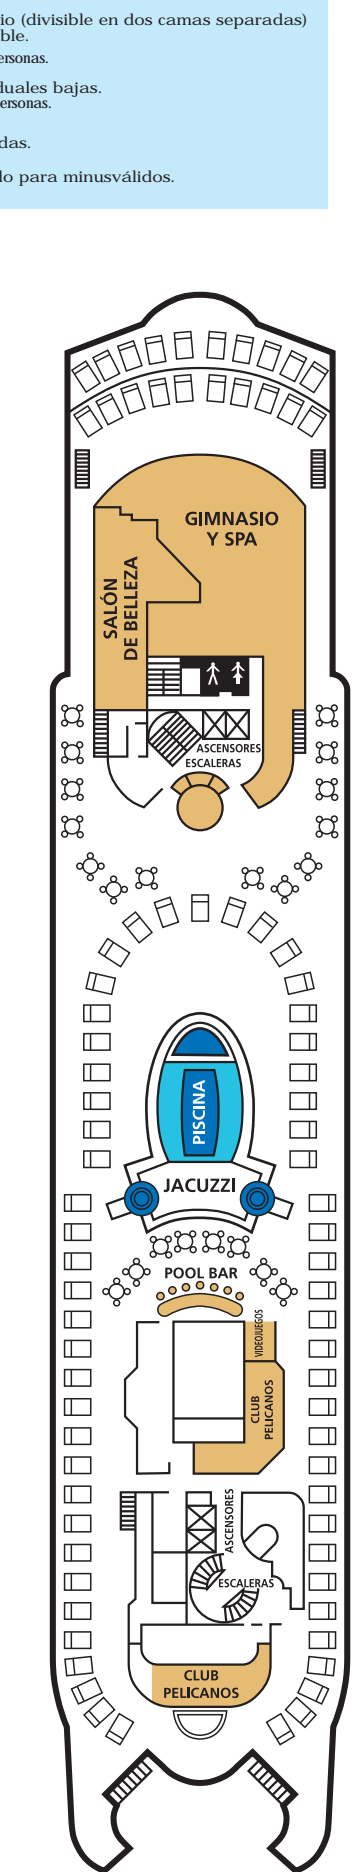

- ST Suite con Terraza
- SL Suite Lujo
- JS Junior Suite
- H Exterior Superior
- G Exterior Superior
- F Exterior
- E Exterior Superior v. o.
- D Exterior
- C Interior Superior
- B Interior Superior
- A Interior Superior

CUBIERTA 2 PISCIS

CUBIERTA 3 ARIES

CUBIERTA 4 VIRGO

CUBIERTA 5 GEMINIS

CUBIERTA 6 LEO

CUBIERTA 7 LIBRA

CUBIERTA 8 ACUARIO

- ♥ Cama de matrimonio (divisible en dos camas separadas)
Ocupación máxima 2 personas.
- ◊ Cama de matrimonio (divisible en dos camas separadas) y un sofá cama doble.
Ocupación máxima 4 personas.
- ◻ Cama de matrimonio (divisible en dos camas separadas) y un sofá cama doble.
Ocupación máxima 4 personas.
- Cama de matrimonio (divisible en dos camas separadas) y un sofá cama doble.
Ocupación máxima 4 personas.
- ◆ Dos camas individuales bajas.
Ocupación máxima 2 personas.
- ⌋ Cabinas comunicadas.
- ♿ Camarote adaptado para minusválidos.