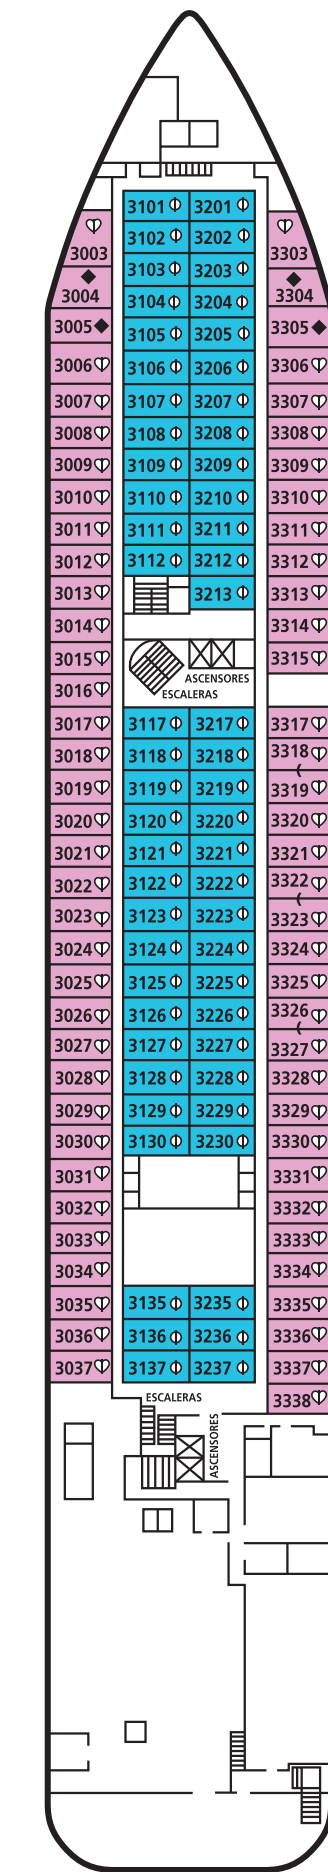

- ST Suite con Terraza
- SL Suite Lujo
- JS Junior Suite
- H Exterior Superior
- G Exterior Superior
- F Exterior
- E Exterior Superior v. o.
- D Exterior
- C Interior Superior
- B Interior Superior
- A Interior Superior

CUBIERTA 2 PISCIS

CUBIERTA 3 ARIES

CUBIERTA 4 VIRGO

CUBIERTA 5 GEMINIS

CUBIERTA 6 LEO

CUBIERTA 7 LIBRA

CUBIERTA 8 ACUARIO

- ♥ Cama de matrimonio (divisible en dos camas separadas)
Ocupación máxima 2 personas.
- ◊ Cama de matrimonio (divisible en dos camas separadas) y un sofá cama doble.
Ocupación máxima 4 personas.
- ◻ Cama de matrimonio (divisible en dos camas separadas) y un sofá cama doble.
Ocupación máxima 4 personas.
- Cama de matrimonio (divisible en dos camas separadas) y un sofá cama doble.
Ocupación máxima 4 personas.
- ◆ Dos camas individuales bajas.
Ocupación máxima 2 personas.
- ⌋ Cabinas comunicadas.
- ♿ Camarote adaptado para minusválidos.