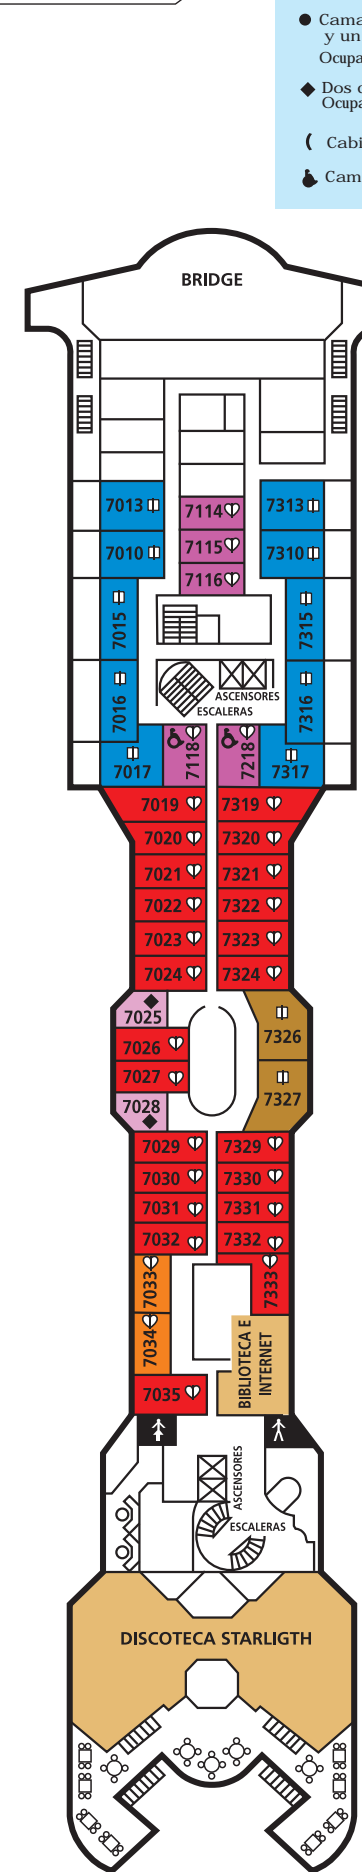

- ST Suite con Terraza
- SL Suite Lujo
- JS Junior Suite
- H Exterior Superior
- G Exterior Superior
- F Exterior
- E Exterior Superior v. o.
- D Exterior
- C Interior Superior
- B Interior Superior
- A Interior Superior

CUBIERTA 2 PISCIS

CUBIERTA 3 ARIES

CUBIERTA 4 VIRGO

CUBIERTA 5 GEMINIS

CUBIERTA 6 LEO

CUBIERTA 7 LIBRA

CUBIERTA 8 ACUARIO

- ♥ Cama de matrimonio (divisible en dos camas separadas)
Ocupación máxima 2 personas.
- ◊ Cama de matrimonio (divisible en dos camas separadas) y un sofá cama doble.
Ocupación máxima 4 personas.
- ◻ Cama de matrimonio (divisible en dos camas separadas) y un sofá cama doble.
Ocupación máxima 4 personas.
- Cama de matrimonio (divisible en dos camas separadas) y un sofá cama doble.
Ocupación máxima 4 personas.
- ◆ Dos camas individuales bajas.
Ocupación máxima 2 personas.
- ⌋ Cabinas comunicadas.
- ♿ Camarote adaptado para minusválidos.