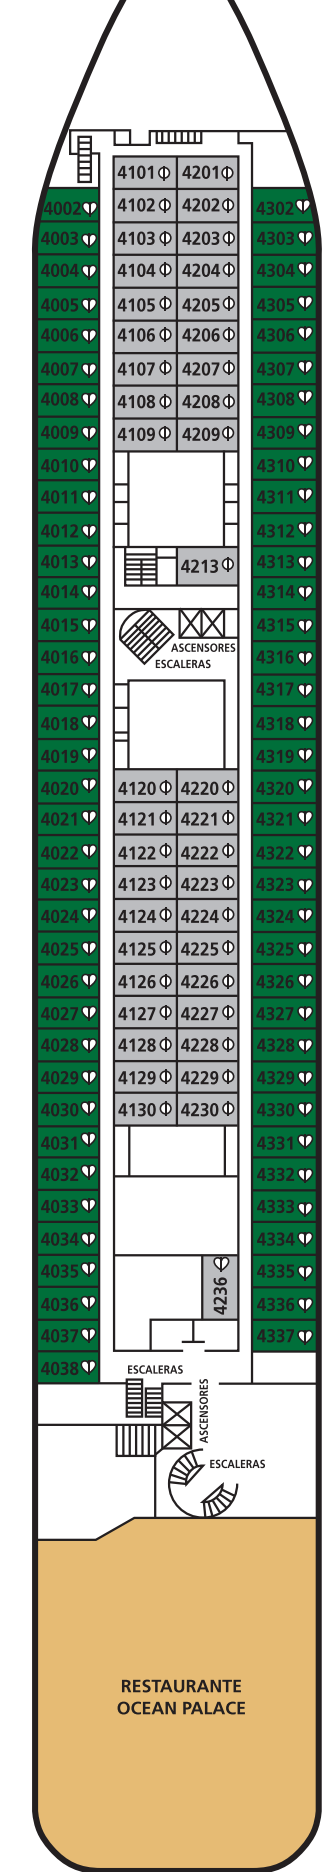

- ST Suite con Terraza
- SL Suite Lujo
- JS Junior Suite
- H Exterior Superior
- G Exterior Superior
- F Exterior
- E Exterior Superior v. o.
- D Exterior
- C Interior Superior
- B Interior Superior
- A Interior Superior

CUBIERTA 2 PISCIS

CUBIERTA 3 ARIES

CUBIERTA 4 VIRGO

CUBIERTA 5 GEMINIS

CUBIERTA 6 LEO

CUBIERTA 7 LIBRA

CUBIERTA 8 ACUARIO

- ♥ Cama de matrimonio (divisible en dos camas separadas)
Ocupación máxima 2 personas.
- ◊ Cama de matrimonio (divisible en dos camas separadas) y un sofá cama doble.
Ocupación máxima 4 personas.
- ◻ Cama de matrimonio (divisible en dos camas separadas) y un sofá cama doble.
Ocupación máxima 4 personas.
- Cama de matrimonio (divisible en dos camas separadas) y un sofá cama doble.
Ocupación máxima 4 personas.
- ◆ Dos camas individuales bajas.
Ocupación máxima 2 personas.
- ⌋ Cabinas comunicadas.
- ♿ Camarote adaptado para minusválidos.