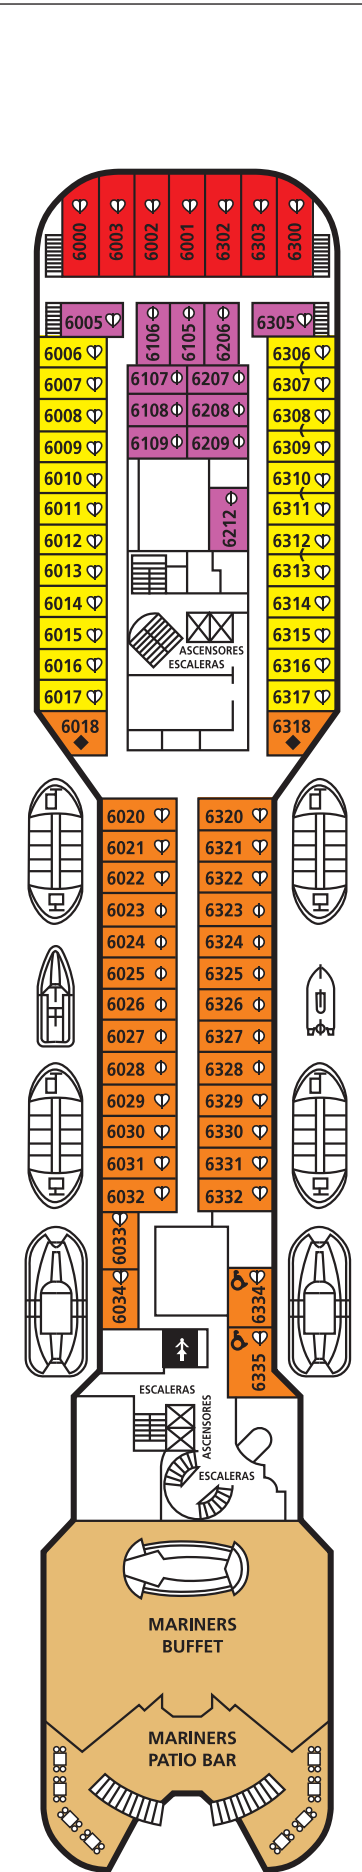

- ST Suite con Terraza
- SL Suite Lujo
- JS Junior Suite
- H Exterior Superior
- G Exterior Superior
- F Exterior
- E Exterior Superior v. o.
- D Exterior
- C Interior Superior
- B Interior Superior
- A Interior Superior

CUBIERTA 2 PISCIS

CUBIERTA 3 ARIES

CUBIERTA 4 VIRGO

CUBIERTA 5 GEMINIS

CUBIERTA 6 LEO

CUBIERTA 7 LIBRA

CUBIERTA 8 ACUARIO

- ♥ Cama de matrimonio (divisible en dos camas separadas)
Ocupación máxima 2 personas.
- ◊ Cama de matrimonio (divisible en dos camas separadas) y un sofá cama doble.
Ocupación máxima 4 personas.
- ◻ Cama de matrimonio (divisible en dos camas separadas) y un sofá cama doble.
Ocupación máxima 4 personas.
- Cama de matrimonio (divisible en dos camas separadas) y un sofá cama doble.
Ocupación máxima 4 personas.
- ◆ Dos camas individuales bajas.
Ocupación máxima 2 personas.
- ⌋ Cabinas comunicadas.
- ♿ Camarote adaptado para minusválidos.