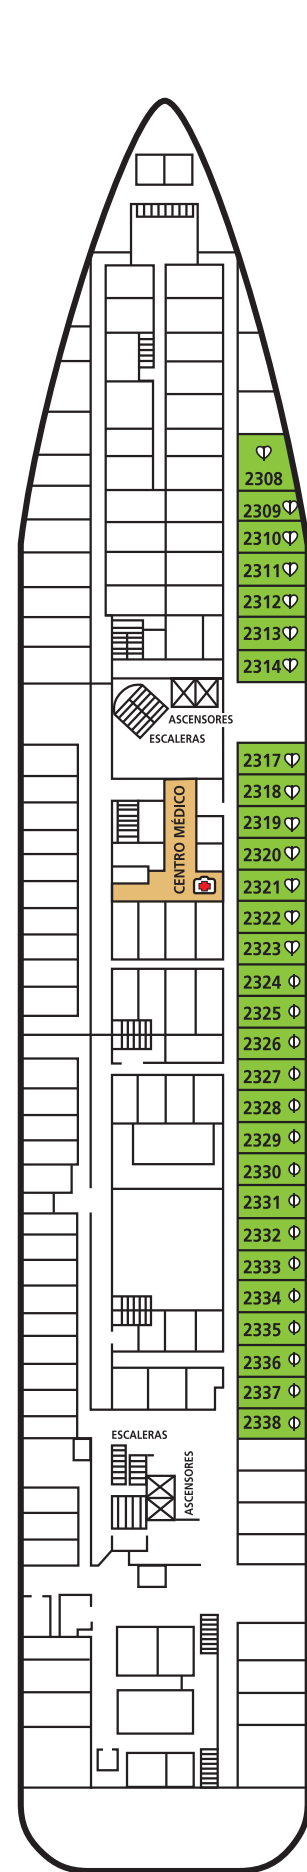

- ST Suite con Terraza
- SL Suite Lujo
- JS Junior Suite
- H Exterior Superior
- G Exterior Superior
- F Exterior
- E Exterior Superior v. o.
- D Exterior
- C Interior Superior
- B Interior Superior
- A Interior Superior

CUBIERTA 2 PISCIS

CUBIERTA 3 ARIES

CUBIERTA 4 VIRGO

CUBIERTA 5 GEMINIS

CUBIERTA 6 LEO

CUBIERTA 7 LIBRA

CUBIERTA 8 ACUARIO

- ♥ Cama de matrimonio (divisible en dos camas separadas)
Ocupación máxima 2 personas.
- ◊ Cama de matrimonio (divisible en dos camas separadas) y un sofá cama doble.
Ocupación máxima 4 personas.
- ◻ Cama de matrimonio (divisible en dos camas separadas) y un sofá cama doble.
Ocupación máxima 4 personas.
- Cama de matrimonio (divisible en dos camas separadas) y un sofá cama doble.
Ocupación máxima 4 personas.
- ◆ Dos camas individuales bajas.
Ocupación máxima 2 personas.
- ⌋ Cabinas comunicadas.
- ♿ Camarote adaptado para minusválidos.