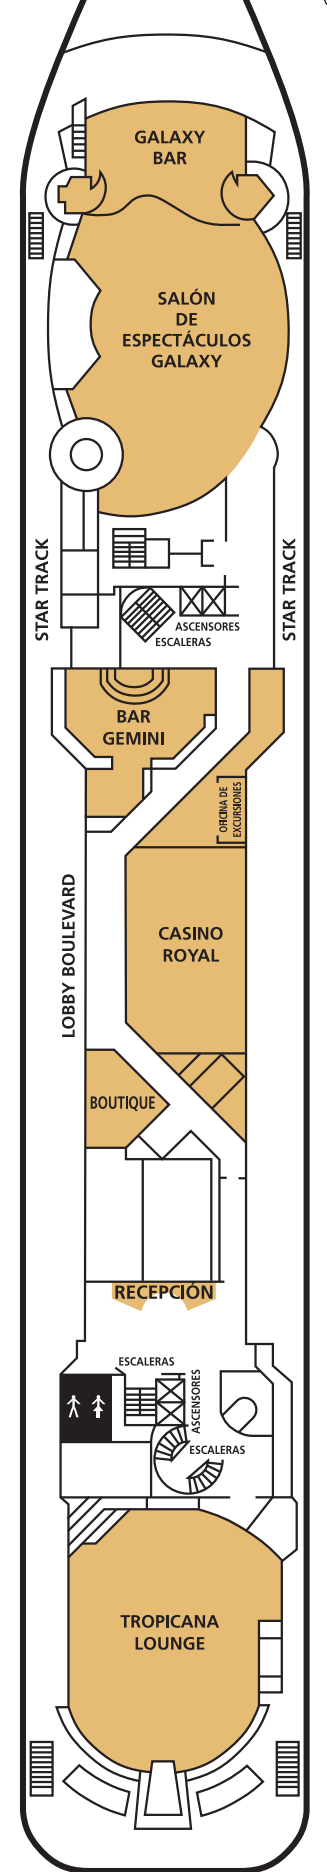

- ST Suite con Terraza
- SL Suite Lujo
- JS Junior Suite
- H Exterior Superior
- G Exterior Superior
- F Exterior
- E Exterior Superior v. o.
- D Exterior
- C Interior Superior
- B Interior Superior
- A Interior Superior

CUBIERTA 2 PISCIS

CUBIERTA 3 ARIES

CUBIERTA 4 VIRGO

CUBIERTA 5 GEMINIS

CUBIERTA 6 LEO

CUBIERTA 7 LIBRA

CUBIERTA 8 ACUARIO

- ♥ Cama de matrimonio (divisible en dos camas separadas)
Ocupación máxima 2 personas.
- ◊ Cama de matrimonio (divisible en dos camas separadas) y un sofá cama doble.
Ocupación máxima 4 personas.
- ◻ Cama de matrimonio (divisible en dos camas separadas) y un sofá cama doble.
Ocupación máxima 4 personas.
- Cama de matrimonio (divisible en dos camas separadas) y un sofá cama doble.
Ocupación máxima 4 personas.
- ◆ Dos camas individuales bajas.
Ocupación máxima 2 personas.
- ⌋ Cabinas comunicadas.
- ♿ Camarote adaptado para minusválidos.